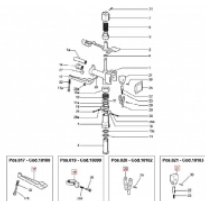

irripart 24

Ersatzteilliste SIME Jumbo-6

* Preise inkl. gesetzlicher MwSt. zzgl. Versandkosten

Marke: Hersteller unbekannt
Bestell-Nr.: 9990081

Um die Ersatzteilliste zu öffnen, klicken Sie auf "**Zeichnung als PDF anzeigen**".

Um die Ersatzteilliste zu öffnen, klicken Sie auf "**Zeichnung als PDF anzeigen**".