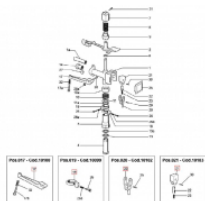

## Ersatzteilliste SIME Jumbo-6

0,01 €

\* Preise inkl. gesetzlicher MwSt. zzgl. Versandkosten

Marke: Hersteller unbekannt

Bestell-Nr.: 9990081

Um die **Ersatzteilliste** zu öffnen, gehen sie auf "**Dokumente**"