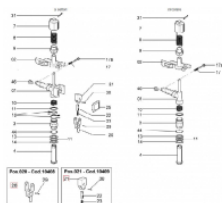

irripart 24

Ersatzteilliste SIME Junior

* Preise inkl. gesetzlicher MwSt. zzgl. Versandkosten

Marke: Hersteller unbekannt
Bestell-Nr.: 9990082

Um die Ersatzteilliste zu öffnen, klicken Sie auf **"Zeichnung als PDF anzeigen"**.

Um die Ersatzteilliste zu öffnen, klicken Sie auf **"Zeichnung als PDF anzeigen"**.