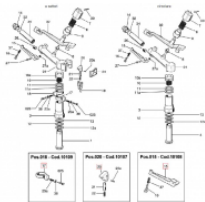

irripart **24**

Ersatzteilliste SIME K1

* Preise inkl. gesetzlicher MwSt. zzgl. Versandkosten

Marke: Hersteller unbekannt
Bestell-Nr.: 9990084

Um die Ersatzteilliste zu öffnen, klicken Sie auf **"Zeichnung als PDF anzeigen"**.

Um die Ersatzteilliste zu öffnen, klicken Sie auf **"Zeichnung als PDF anzeigen"**.