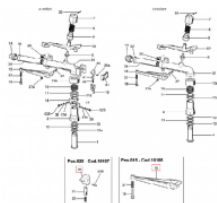

Ersatzteilliste SIME K1-8

0,01 €

* Preise inkl. gesetzlicher MwSt. zzgl. Versandkosten

Marke: Hersteller unbekannt

Bestell-Nr.: 9990085

Um die **Ersatzteilliste** zu öffnen, gehen sie auf "**Dokumente**"

Um die **Ersatzteilliste** zu öffnen, gehen sie auf "**Dokumente**"