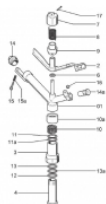

irripart **24**

Ersatzteilliste SIME Spring

0,01 €

* Preise inkl. gesetzlicher MwSt. zzgl. Versandkosten

Marke: Hersteller unbekannt
Bestell-Nr.: 9990089

Um die **Ersatzteilliste** zu öffnen, gehen sie auf "**Dokumente**"

Um die **Ersatzteilliste** zu öffnen, gehen sie auf "**Dokumente**"