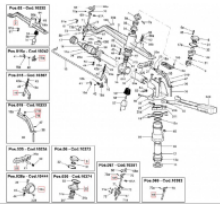

irripart **24**

Ersatzteilliste SIME Ranger

* Preise inkl. gesetzlicher MwSt. zzgl. Versandkosten

Marke: Hersteller unbekannt
Bestell-Nr.: 9990098

Um die Ersatzteilliste zu öffnen, klicken Sie auf "**Zeichnung als PDF anzeigen**".

Um die Ersatzteilliste zu öffnen, klicken Sie auf "**Zeichnung als PDF anzeigen**".