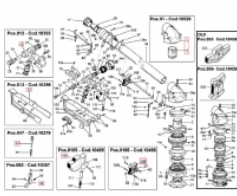

irripart **24**

Ersatzteilliste SIME Reflex

* Preise inkl. gesetzlicher MwSt. zzgl. Versandkosten

Marke: Hersteller unbekannt
Bestell-Nr.: 9990099

Um die Ersatzteilliste zu öffnen, klicken Sie auf **"Zeichnung als PDF anzeigen"**.

Um die Ersatzteilliste zu öffnen, klicken Sie auf **"Zeichnung als PDF anzeigen"**.