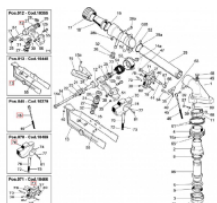

irripart **24**

Ersatzteilliste SIME Wing 18

0,01 €

* Preise inkl. gesetzlicher MwSt. zzgl. Versandkosten

Marke: Hersteller unbekannt

Bestell-Nr.: 9990103

Um die **Ersatzteilliste** zu öffnen, gehen sie auf "**Dokumente**"

Um die **Ersatzteilliste** zu öffnen, gehen sie auf "**Dokumente**"