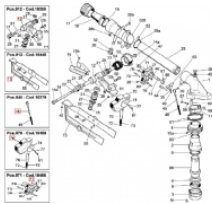

irripart **24**

Ersatzteilliste SIME Wing 18

* Preise inkl. gesetzlicher MwSt. zzgl. Versandkosten

Marke: Hersteller unbekannt
Bestell-Nr.: 9990103

Um die Ersatzteilliste zu öffnen, klicken Sie auf "**Zeichnung als PDF anzeigen**".

Um die Ersatzteilliste zu öffnen, klicken Sie auf "**Zeichnung als PDF anzeigen**".