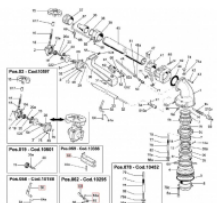

irripart24

Ersatzteilliste SIME Climber

0,01 €

* Preise inkl. gesetzlicher MwSt. zzgl. Versandkosten

Marke: Hersteller unbekannt

Bestell-Nr.: 9990105

Um die **Ersatzteilliste** zu öffnen, gehen sie auf "**Dokumente**"