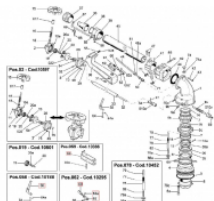

irripart **24**

Ersatzteilliste SIME Climber

* Preise inkl. gesetzlicher MwSt. zzgl. Versandkosten

Marke: Hersteller unbekannt
Bestell-Nr.: 9990105

Um die Ersatzteilliste zu öffnen, klicken Sie auf **"Zeichnung als PDF anzeigen"**.

Um die Ersatzteilliste zu öffnen, klicken Sie auf **"Zeichnung als PDF anzeigen"**.