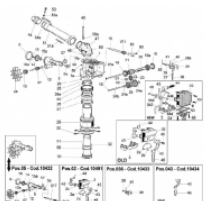

irripart **24**

Ersatzteilliste SIME Luxor

* Preise inkl. gesetzlicher MwSt. zzgl. Versandkosten

Marke: Hersteller unbekannt

Bestell-Nr.: 9990107

Um die Ersatzteilliste zu öffnen, klicken Sie auf "**Zeichnung als PDF anzeigen**".

Um die Ersatzteilliste zu öffnen, klicken Sie auf "**Zeichnung als PDF anzeigen**".