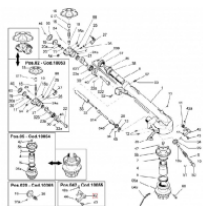

irripart24

Ersatzteilliste SIME River

0,01 €

* Preise inkl. gesetzlicher MwSt. zzgl. Versandkosten

Marke: Hersteller unbekannt
Bestell-Nr.: 9990111

Um die **Ersatzteilliste** zu öffnen, gehen sie auf "**Dokumente**"

Um die **Ersatzteilliste** zu öffnen, gehen sie auf "**Dokumente**"