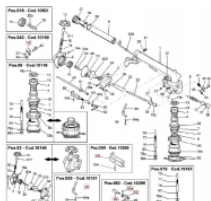

irripart **24**

Ersatzteilliste SIME Skipper

* Preise inkl. gesetzlicher MwSt. zzgl. Versandkosten

Marke: Hersteller unbekannt
Bestell-Nr.: 9990112

Um die Ersatzteilliste zu öffnen, klicken Sie auf **"Zeichnung als PDF anzeigen"**.

Um die Ersatzteilliste zu öffnen, klicken Sie auf **"Zeichnung als PDF anzeigen"**.