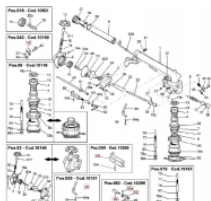

irripart **24**

Ersatzteilliste SIME Skipper

0,01 €

* Preise inkl. gesetzlicher MwSt. zzgl. Versandkosten

Marke: Hersteller unbekannt

Bestell-Nr.: 9990112

Um die **Ersatzteilliste** zu öffnen, gehen sie auf "**Dokumente**"

Um die **Ersatzteilliste** zu öffnen, gehen sie auf "**Dokumente**"