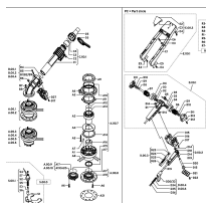

## Ersatzteilliste Komet Twin 101 Ultra

\* Preise inkl. gesetzlicher MwSt. zzgl. Versandkosten

Marke: Hersteller unbekannt

Bestell-Nr.: 9990113

Um die Ersatzteilliste zu öffnen, klicken Sie auf "**Zeichnung als PDF anzeigen**".

Um die Ersatzteilliste zu öffnen, klicken Sie auf "**Zeichnung als PDF anzeigen**".