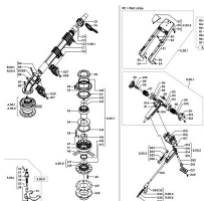

irripart **24**

Ersatzteilliste Komet Twin 140 Ultra

0,01 €

* Preise inkl. gesetzlicher MwSt. zzgl. Versandkosten

Marke: Hersteller unbekannt

Bestell-Nr.: 9990114

Um die **Ersatzteilliste** zu öffnen, gehen sie auf "**Dokumente**"

Um die **Ersatzteilliste** zu öffnen, gehen sie auf "**Dokumente**"