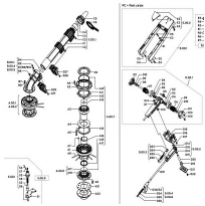

irripart24

Ersatzteilliste Komet Twin 160 Ultra

0,01 €

* Preise inkl. gesetzlicher MwSt. zzgl. Versandkosten

Marke: Hersteller unbekannt
Bestell-Nr.: 9990115

Um die **Ersatzteilliste** zu öffnen, gehen sie auf "**Dokumente**"

Um die **Ersatzteilliste** zu öffnen, gehen sie auf "**Dokumente**"