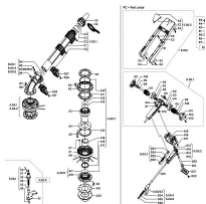

## Ersatzteilliste Komet Twin 160 Ultra

\* Preise inkl. gesetzlicher MwSt. zzgl. Versandkosten

Marke: Hersteller unbekannt  
Bestell-Nr.: 9990115

Um die Ersatzteilliste zu öffnen, klicken Sie auf "**Zeichnung als PDF anzeigen**".

Um die Ersatzteilliste zu öffnen, klicken Sie auf "**Zeichnung als PDF anzeigen**".