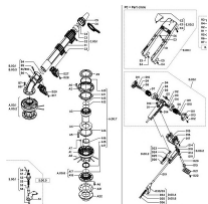

irripart **24**

Ersatzteilliste Komet Twin 202 Ultra

* Preise inkl. gesetzlicher MwSt. zzgl. Versandkosten

Marke: Hersteller unbekannt
Bestell-Nr.: 9990116

Um die Ersatzteilliste zu öffnen, klicken Sie auf "**Zeichnung als PDF anzeigen**".

Um die Ersatzteilliste zu öffnen, klicken Sie auf "**Zeichnung als PDF anzeigen**".