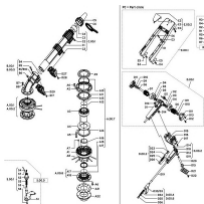

irripart24

Ersatzteilliste Komet Twin 202 Ultra

0,01 €

* Preise inkl. gesetzlicher MwSt. zzgl. Versandkosten

Marke: Hersteller unbekannt
Bestell-Nr.: 9990116

Um die **Ersatzteilliste** zu öffnen, gehen sie auf "**Dokumente**"

Um die **Ersatzteilliste** zu öffnen, gehen sie auf "**Dokumente**"