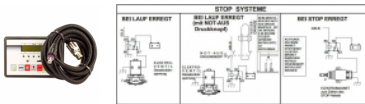

irripart 24

ELCOS Motorsteuerung CEM 120

375,00 €

* Preise inkl. gesetzlicher MwSt. zzgl. Versandkosten

Marke: ELCOS

Bestell-Nr.: 25079224200

ELCOS Motorsteuerung CEM 120

Steuerung und Überwachungseinheit für Aggregate mit Generator und Elektropumpe
(z.B. Euromacchine LAMPO oder Idrofoglia Fox)

Mit Display zur Anzeige der Messinstrumente:

- Manometer Wasserpumpe
- Drei Amperemesser
- Drei Spannungsmesser
- Frequenzmesser
- Wattmesser
- Blindleistungsmesser
- Scheinleistungsmesser
- Kilowattstunden
- Kraftstoffstandanzeige
- Spannungsmesser Batterie
- Wasser-/Ölthermometer
- Gesamtstundenzähler
- Teilstundenzähler
- Zähler Anlassvorgänge
- Zähler fehlgeschlagene Anlassvorgänge
- Drehzahlmesser

Lieferumfang

inkl. Arbeitsstromrelais

Bei der Verwendung eines Elektromagnetes zur Abstellung des Motors, muss ein Arbeitsstromrelais verwendet werden!
Die Motorüberwachung kann sonst bei einer zu hohen Stromaufnahme beschädigt werden.

ELCOS Motorsteuerung CEM 120

Steuerung und Überwachungseinheit für Aggregate mit Generator und Elektropumpe
(z.B. Euromacchine LAMPO oder Idrofoglia Fox)

Mit Display zur Anzeige der Messinstrumente:

- Manometer Wasserpumpe