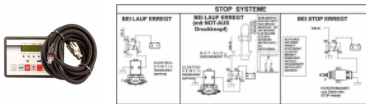

irripart 24

ELCOS Motorsteuerung CEM 120

405,00 €

* Preise inkl. gesetzlicher MwSt. zzgl. Versandkosten

Marke: ELCOS

Bestell-Nr.: 25079224200

ELCOS Motorsteuerung CEM 120

Steuerung und Überwachungseinheit für Aggregate mit Generator und Elektropumpe
(z.B. Euromacchine LAMPO oder Idrofoglia Fox)

Mit Display zur Anzeige der Messinstrumente:

- Manometer Wasserpumpe
- Drei Amperemesser
- Drei Spannungsmesser
- Frequenzmesser
- Wattmesser
- Blindleistungsmesser
- Scheinleistungsmesser
- Kilowattstunden
- Kraftstoffstandanzeige
- Spannungsmesser Batterie
- Wasser-/Ölthermometer
- Gesamtstundenzähler
- Teilstundenzähler
- Zähler Anlassvorgänge
- Zähler fehlgeschlagene Anlassvorgänge
- Drehzahlmesser

Lieferumfang

inkl. Arbeitsstromrelais

Bei der Verwendung eines Elektromagnetes zur Abstellung des Motors, muss ein Arbeitsstromrelais verwendet werden!
Die Motorüberwachung kann sonst bei einer zu hohen Stromaufnahme beschädigt werden.

ELCOS Motorsteuerung CEM 120

Steuerung und Überwachungseinheit für Aggregate mit Generator und Elektropumpe
(z.B. Euromacchine LAMPO oder Idrofoglia Fox)

Mit Display zur Anzeige der Messinstrumente:

- Manometer Wasserpumpe