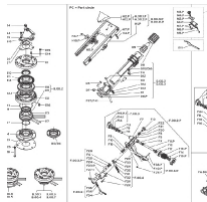

Ersatzteilliste Komet Twin 160 Plus

* Preise inkl. gesetzlicher MwSt. zzgl. Versandkosten

Marke: Hersteller unbekannt
Bestell-Nr.: 9990118

Um die Ersatzteilliste zu öffnen, klicken Sie auf "**Zeichnung als PDF anzeigen**".

Um die Ersatzteilliste zu öffnen, klicken Sie auf "**Zeichnung als PDF anzeigen**".