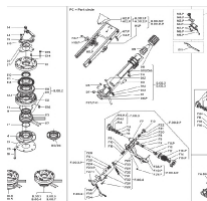

## Ersatzteilliste Komet Twin 160 Plus VA

\* Preise inkl. gesetzlicher MwSt. zzgl. Versandkosten

Marke: Hersteller unbekannt  
Bestell-Nr.: 9990119

Um die Ersatzteilliste zu öffnen, klicken Sie auf "**Zeichnung als PDF anzeigen**".

Um die Ersatzteilliste zu öffnen, klicken Sie auf "**Zeichnung als PDF anzeigen**".