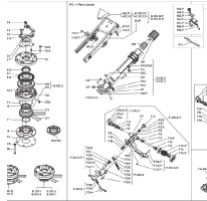

Ersatzteilliste Komet Twin 202 Plus

* Preise inkl. gesetzlicher MwSt. zzgl. Versandkosten

Marke: Hersteller unbekannt
Bestell-Nr.: 9990120

Um die Ersatzteilliste zu öffnen, klicken Sie auf "**Zeichnung als PDF anzeigen**".

Um die Ersatzteilliste zu öffnen, klicken Sie auf "**Zeichnung als PDF anzeigen**".