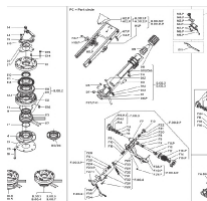

Ersatzteilliste Komet Twin 202 Plus VA

* Preise inkl. gesetzlicher MwSt. zzgl. Versandkosten

Marke: Hersteller unbekannt
Bestell-Nr.: 9990121

Um die Ersatzteilliste zu öffnen, klicken Sie auf "**Zeichnung als PDF anzeigen**".

Um die Ersatzteilliste zu öffnen, klicken Sie auf "**Zeichnung als PDF anzeigen**".