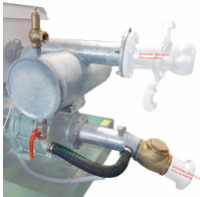

irripart 24

SUPERTANK Caprari 65

1269,00 €

* Preise inkl. gesetzlicher MwSt. zzgl. Versandkosten

Marke: irripart

Bestell-Nr.: 111BT0058

SUPERTANK Caprari 65

SUPERTANK Selbstansaugung ohne Anschlüsse!

Passende Anschlüsse finden Sie im Zubehör.

Passend für folgende Pumpen-Modelle

Alle Pumpen mit Sauganschluss DN80 und Druckanschluss DN65.

z.B:

CAPRARI M65-2/3

CAPRARI M65-2/4

CAPRARI M65-3/2

CAPRARI M65-3/3

Supertank mit Sicherheitsventil 1" und Rückflussklappe 4" - zum Nachrüsten

Der Supertank ist eine innovative Lösung, die das Selbstansaugen der ein- und mehrstufigen Kreiselpumpen ermöglicht. Das System ist sehr einfach: Wenn der Tank gefüllt ist, und der Kugelhahn geöffnet wird, läuft das Wasser vom Tank in die Pumpe. Aufgrund der Rückflussklappe kann das Wasser nicht auslaufen. Wenn die Pumpe gestartet wird, saugt der Supertank das Wasser automatisch von dem Brunnen in die Pumpe.

Vorteile

- Kein Trockenlauf der Pumpe
- Einfache und sichere Pumpenbefüllung
- Schnelle Inbetriebnahme
- Kein Ventil bei Saugkorb notwendig
- Besonders geeignet für Brunnen, wo kein Saugkorb verwendet werden kann
- Muss nur 1 x pro Saison gefüllt werden

Sauganschluss

4" IG (bei Klappe)

Druckanschluss

DN65

Material Supertank

Verzinkter Stahl

Lieferumfang

Saugrohr 4"

Rückflussklappe 4" (kein Druckverlust)

Druckrohr mit Supertank

Schutzentlüftungsventil 1"

Schlauch 1 1/4"

Kugelhahn 1 1/4" für manuelle Betätigung

Kugelhahn 1" mit GEKA-Kupplung für Tankbefüllung

Sicherheitsventil

Passende Anschlüsse finden Sie im Zubehör.

Wer ist IRRIPART?

Mit IRRIPART bieten wir Ihnen eine hochwertige Produktlinie an: Ein breites Sortiment mit zuverlässigen Produkten für den professionellen, intensiven und vor allem sicheren Einsatz. Dabei sind Ihnen die Verwendung von hochwertigen Werkstoffen und eine optimale Verarbeitung garantiert.

Warum Sie IRRIPART Produkte kaufen sollten.

Qualität muss nicht teuer sein - In der Praxis stellen wir immer wieder fest, dass das Teuerste nicht immer besser ist. Durch ausgewählte Produzenten und Direkteinkäufe erreichen wir mit unseren IRRIPART Produkten attraktive Preise ohne Abstriche bei der Qualität machen zu müssen.