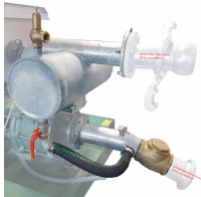

irripart 24

SUPERTANK Caprari 65

1269,00 €

* Preise inkl. gesetzlicher MwSt. zzgl. Versandkosten

Marke: irripart

Bestell-Nr.: 111BT0058

SUPERTANK Caprari 65

SUPERTANK Selbstansaugung ohne Anschlüsse!

Passende Anschlüsse finden Sie im Zubehör.

Passend für folgende Pumpen-Modelle

Alle Pumpen mit Sauganschluss DN80 und Druckanschluss DN65.

z.B:

CAPRARI M65-2/3

CAPRARI M65-2/4

CAPRARI M65-3/2

CAPRARI M65-3/3

Supertank mit Sicherheitsventil 1" und Rückflussklappe 4" - zum Nachrüsten

Der Supertank ist eine innovative Lösung, die das Selbstansaugen der ein- und mehrstufigen Kreiselpumpen ermöglicht. Das System ist sehr einfach: Wenn der Tank gefüllt ist, und der Kugelhahn geöffnet wird, läuft das Wasser vom Tank in die Pumpe. Aufgrund der Rückflussklappe kann das Wasser nicht auslaufen. Wenn die Pumpe gestartet wird, saugt der Supertank das Wasser automatisch von dem Brunnen in die Pumpe.

Vorteile

- Kein Trockenlauf der Pumpe
- Einfache und sichere Pumpenbefüllung
- Schnelle Inbetriebnahme
- Kein Ventil bei Saugkorb notwendig
- Besonders geeignet für Brunnen, wo kein Saugkorb verwendet werden kann
- Muss nur 1 x pro Saison gefüllt werden

Sauganschluss

4" IG (bei Klappe)

Druckanschluss

DN65

Material Supertank

Verzinkter Stahl

Lieferumfang

Saugrohr 4"

Rückflussklappe 4" (kein Druckverlust)

Druckrohr mit Supertank

Schutzentlüftungsventil 1"

Schlauch 1 1/4"

Kugelhahn 1 1/4" für manuelle Betätigung

Kugelhahn 1" mit GEKA-Kupplung für Tankbefüllung

Sicherheitsventil

Passende Anschlüsse finden Sie im Zubehör.

Wer ist IRRIPART?

Mit IRRIPART bieten wir Ihnen eine hochwertige Produktlinie an: Ein breites Sortiment mit zuverlässigen Produkten für den professionellen, intensiven und vor allem sicheren Einsatz. Dabei sind Ihnen die Verwendung von hochwertigen Werkstoffen und eine optimale Verarbeitung garantiert.

Warum Sie IRRIPART Produkte kaufen sollten.

Qualität muss nicht teuer sein - In der Praxis stellen wir immer wieder fest, dass das Teuerste nicht immer besser ist. Durch ausgewählte Produzenten und Direkteinkäufe erreichen wir mit unseren IRRIPART Produkten attraktive Preise ohne Abstriche bei der Qualität machen zu müssen.