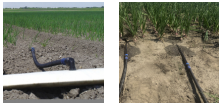

irripart **24**

Q-Flex Set - einfacher Abgang 16mm

5,81 €

* Preise inkl. gesetzlicher MwSt. zzgl. Versandkosten

Marke: NETAFIM

Bestell-Nr.: 780IXELF-Q

Q-Flex Set - einfacher Abgang 16mm besteht aus Bogen und Q-Flex Schlauch

Flexible Anschlussmöglichkeit am Flachschauch. Beschädigungen am Reihenanfang werden vermieden.

Originalnummer: 32010-002731

Anschlussgewinde

1/2" AG

Abgang Tape

16

Gesamtlänge

1 m

Warum sie NETAFIM kaufen sollten.

Tropfsysteme sind mehr als ein Loch im Schlauch. Tropfrohre von NETAFIM enthalten High-Tech Tropfelemente, die bei unterschiedlichen Drücken immer die gleiche Wassermenge abgeben. Diese Tropfelemente können aber noch mehr: Sie sind in der Lage, sich während der Bewässerung permanent selbst zu reinigen. Wir haben uns von der Qualität von NETAFIM überzeugt - Sichern nun auch Sie Ihre Ernte mit Produkten von NETAFIM.

1/2" AG

Abgang Tape

16

Gesamtlänge

1 m

Wer ist NETAFIM?

NETAFIM, der Pionier und weltweit größtes Bewässerung Unternehmen ist führend in der Tropf- und Mikro-Bewässerungs-Technologie. Tief in Agronomie und Landwirtschaft verwurzelt gilt NETAFIM als Pionier und Erfinder der Tröpfchenbewässerung und setzt weltweite Standards. Ob für die Bewässerung von Garten-, Obst-, Wein- oder Ackerbau, das breite Produktspektrum der NETAFIM Tropfrohre bieten sehr ökonomische und effiziente Lösungen für jede Anwendung.