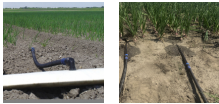

### Q-Flex Set - einfacher Abgang 16mm besteht aus Bogen und Q-Flex Schlauch

Flexible Anschlussmöglichkeit am Flachschauch. Beschädigungen am Reihenanfang werden vermieden.

Originalnummer: 32010-002731