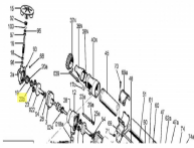

irripart 24

SIME Pin (10500)

21,75 €

* Preise inkl. gesetzlicher MwSt. zzgl. Versandkosten

Marke: SIME

Bestell-Nr.: 99000501

SIME Pin

passend für:
SIME Gemini