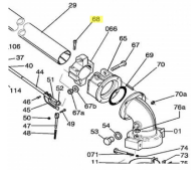

irripart 24

SIME Clamp fixing screws (30500)

0,60 €

* Preise inkl. gesetzlicher MwSt. zzgl. Versandkosten

Marke: SIME

Bestell-Nr.: 99000503

SIME Clamp fixing screws

passend für:

SIME Konkord
SIME Climber
SIME Quasar
SIME Gemini
SIME Sektorregner

Sime Ersatzteilsuche leicht gemacht!

So geht's:

1. Öffnen Sie die Gesamt-Ersatzteilzeichnung von SIME. Die PDF-Datei finden Sie unter [□Dokumente (1)](#)"
2. Suchen Sie die gewünschten Ersatzteile aus der Zeichnung raus.
3. Geben Sie die Original SIME-Ersatzteilnummer in unser Suchfeld ein.
4. Klicken Sie auf Suche
5. Der gewünschte Ersatzteil wird Ihnen nun angezeigt.

Falls Sie einen Ersatzteil nicht finden, können Sie diesen gerne bei uns anfragen!

Wer ist SIME?

Die Firma SIME gehört zu den führenden Herstellern von Großflächenregnern und Sprinkler. Der italienische Hersteller produziert seit 1950 Regner und Sprinkler in allen Größen und Formen.

Warum Sie einen SIME Regner kaufen sollten:

Die ausgezeichnete Qualität bzw. gute Verarbeitung, sowie eine umfangreiche Funktionsausstattung sprechen für sich. Die Einstellmöglichkeiten dieser Regner sind unübertroffen! Wir sind zu 100% von dieser Marke überzeugt und haben SIME deshalb in unser Sortiment aufgenommen.

SIME Clamp fixing screws

passend für:

SIME Konkord
SIME Climber
SIME Quasar
SIME Gemini
SIME Sektorregner

Sime Ersatzteilsuche leicht gemacht!

So geht's:

1. Öffnen Sie die Gesamt-Ersatzteilzeichnung von SIME. Die PDF-Datei finden Sie unter [□Dokumente (1)](#)"
2. Suchen Sie die gewünschten Ersatzteile aus der Zeichnung raus.
3. Geben Sie die Original SIME-Ersatzteilnummer in unser Suchfeld ein.
4. Klicken Sie auf Suche
5. Der gewünschte Ersatzteil wird Ihnen nun angezeigt.

Falls Sie einen Ersatzteil nicht finden, können Sie diesen gerne bei uns anfragen!