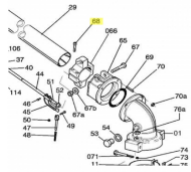

irripart 24

SIME Clamp fixing screws (30500)

0,60 €

* Preise inkl. gesetzlicher MwSt. zzgl. Versandkosten

Marke: SIME

Bestell-Nr.: 99000503

SIME Clamp fixing screws

passend für:

SIME Konkord
SIME Climber
SIME Quasar
SIME Gemini
SIME Sektorregner

Sime Ersatzteilsuche leicht gemacht!

So geht's:

1. Öffnen Sie die Gesamt-Ersatzteilzeichnung von SIME. Die PDF-Datei finden Sie unter [□Dokumente (1)](#)"
2. Suchen Sie die gewünschten Ersatzteile aus der Zeichnung raus.
3. Geben Sie die Original SIME-Ersatzteilnummer in unser Suchfeld ein.
4. Klicken Sie auf Suche
5. Der gewünschte Ersatzteil wird Ihnen nun angezeigt.

Falls Sie einen Ersatzteil nicht finden, können Sie diesen gerne bei uns anfragen!

Wer ist SIME?

Die Firma SIME gehört zu den führenden Herstellern von Großflächenregnern und Sprinkler. Der italienische Hersteller produziert seit 1950 Regner und Sprinkler in allen Größen und Formen.

Warum Sie einen SIME Regner kaufen sollten:

Die ausgezeichnete Qualität bzw. gute Verarbeitung, sowie eine umfangreiche Funktionsausstattung sprechen für sich. Die Einstellmöglichkeiten dieser Regner sind unübertroffen! Wir sind zu 100% von dieser Marke überzeugt und haben SIME deshalb in unser Sortiment aufgenommen.

SIME Clamp fixing screws

passend für:

SIME Konkord
SIME Climber
SIME Quasar
SIME Gemini
SIME Sektorregner

Sime Ersatzteilsuche leicht gemacht!

So geht's:

1. Öffnen Sie die Gesamt-Ersatzteilzeichnung von SIME. Die PDF-Datei finden Sie unter [□Dokumente (1)](#)"
2. Suchen Sie die gewünschten Ersatzteile aus der Zeichnung raus.
3. Geben Sie die Original SIME-Ersatzteilnummer in unser Suchfeld ein.
4. Klicken Sie auf Suche
5. Der gewünschte Ersatzteil wird Ihnen nun angezeigt.

Falls Sie einen Ersatzteil nicht finden, können Sie diesen gerne bei uns anfragen!