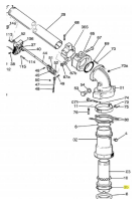

irripart **24**

SIME OR External Body Seal (30900)

1,64 €

* Preise inkl. gesetzlicher MwSt. zzgl. Versandkosten

Marke: SIME

Bestell-Nr.: 99000903

SIME OR External Body Sea

passend für: