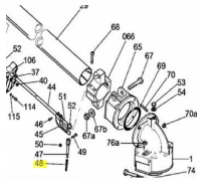

irripart 24

SIME Flexible spring to fork PIN (30510)

4,39 €

* Preise inkl. gesetzlicher MwSt. zzgl. Versandkosten

Marke: SIME

Bestell-Nr.: 99001503

SIME Flexible spring to fork PIN

passend für:
SIME Quasar
SIME Wing
SIME Royal
SIME Konkord