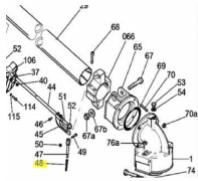

irripart 24

SIME Flexible spring to fork PIN (30510)

4,39 €

* Preise inkl. gesetzlicher MwSt. zzgl. Versandkosten

Marke: SIME

Bestell-Nr.: 99001503

SIME Flexible spring to fork PIN

passend für:
SIME Quasar
SIME Wing
SIME Royal
SIME Konkord