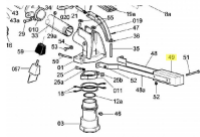

irripart 24

SIME Complete counterweight (10230)

48,00 €

* Preise inkl. gesetzlicher MwSt. zzgl. Versandkosten

Marke: SIME

Bestell-Nr.: 99003201

SIME Complete counterweight

passend für:
SIME Synkro