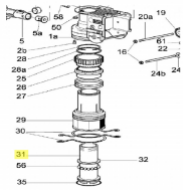

irripart **24**

SIME Body (20230)

27,30 €

* Preise inkl. gesetzlicher MwSt. zzgl. Versandkosten

Marke: SIME

Bestell-Nr.: 99003202

SIME Body

passend für:
SIME Luxor