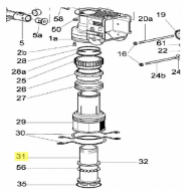

irripart 24

SIME Body (20230)

27,30 €

* Preise inkl. gesetzlicher MwSt. zzgl. Versandkosten

Marke: SIME

Bestell-Nr.: 99003202

SIME Body

passend für:
SIME Luxor