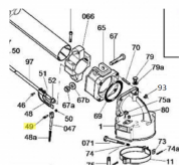

irripart **24**

SIME Pin Fixing Screw (30530)

0,60 €

* Preise inkl. gesetzlicher MwSt. zzgl. Versandkosten

Marke: SIME

Bestell-Nr.: 99003503

SIME Pin Fixing Screw

passend für: