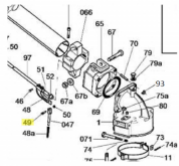

irripart **24**

SIME Pin Fixing Screw (30530)

0,60 €

* Preise inkl. gesetzlicher MwSt. zzgl. Versandkosten

Marke: SIME

Bestell-Nr.: 99003503

SIME Pin Fixing Screw

passend für:

SIME Pin Fixing Screw

passend für:

SIME Royal
SIME Konkord
SIME Master
SIME Quasar
SIME Wing
SIME Reflex
SIME Kronos
SIME Lancer
SIME Sektorregner

Sime Ersatzteilsuche leicht gemacht!

So geht's:

1. Öffnen Sie die Gesamt-Ersatzteilzeichnung von SIME. Die PDF-Datei finden Sie unter [□Dokumente \(1\)](#)"