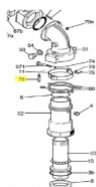

irripart 24

SIME Brake Fulcrum Pin (30930)

8,20 €

* Preise inkl. gesetzlicher MwSt. zzgl. Versandkosten

Marke: SIME

Bestell-Nr.: 99003903

SIME Brake Fulcrum Pin

passend für: