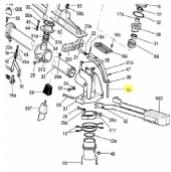

## SIME Pernetto Swivel lever Snap (30940)

2,40 €

\* Preise inkl. gesetzlicher MwSt. zzgl. Versandkosten

Marke: SIME

Bestell-Nr.: 99004903