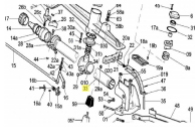

irripart **24**

SIME Launch Tube (20150)

40,50 €

* Preise inkl. gesetzlicher MwSt. zzgl. Versandkosten

Marke: SIME

Bestell-Nr.: 99005102

SIME Launch Tube

passend für:
SIME Synkro