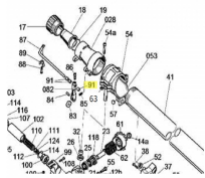

irripart **24**

SIME Cast (30950)

2,20 €

* Preise inkl. gesetzlicher MwSt. zzgl. Versandkosten

Marke: SIME

Bestell-Nr.: 99005903

Sime Ersatzteilsuche leicht gemacht!

So geht's:

1. Öffnen Sie die Gesamt-Ersatzteilzeichnung von SIME. Die PDF-Datei finden Sie unter [□Dokumente (1)](#)"
2. Suchen Sie die gewünschten Ersatzteile aus der Zeichnung raus.
3. Geben Sie die Original SIME-Ersatzteilnummer in unser Suchfeld ein.
4. Klicken Sie auf Suche
5. Der gewünschte Ersatzteil wird Ihnen nun angezeigt.

Falls Sie einen Ersatzteil nicht finden, können Sie diesen gerne bei uns anfragen!

Sime Ersatzteilsuche leicht gemacht!

So geht's:

1. Öffnen Sie die Gesamt-Ersatzteilzeichnung von SIME. Die PDF-Datei finden Sie unter [□Dokumente (1)](#)"
2. Suchen Sie die gewünschten Ersatzteile aus der Zeichnung raus.
3. Geben Sie die Original SIME-Ersatzteilnummer in unser Suchfeld ein.
4. Klicken Sie auf Suche
5. Der gewünschte Ersatzteil wird Ihnen nun angezeigt.

Falls Sie einen Ersatzteil nicht finden, können Sie diesen gerne bei uns anfragen!