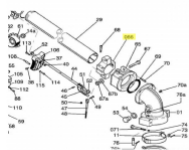

irripart 24

SIME Clamp to the launch tube (10360)

70,80 €

* Preise inkl. gesetzlicher MwSt. zzgl. Versandkosten

Marke: SIME

Bestell-Nr.: 99006301

SIME Clamp to the launch tube

passend für:
SIME Quasar
SIME Konkord

Sime Ersatzteilsuche leicht gemacht!

So geht's:

1. Öffnen Sie die Gesamt-Ersatzteilzeichnung von SIME. Die PDF-Datei finden Sie unter [□Dokumente (1)](#)"
2. Suchen Sie die gewünschten Ersatzteile aus der Zeichnung raus.
3. Geben Sie die Original SIME-Ersatzteilnummer in unser Suchfeld ein.
4. Klicken Sie auf Suche
5. Der gewünschte Ersatzteil wird Ihnen nun angezeigt.

Falls Sie einen Ersatzteil nicht finden, können Sie diesen gerne bei uns anfragen!

Wer ist SIME?

Die Firma SIME gehört zu den führenden Herstellern von Großflächenregnern und Sprinkler. Der italienische Hersteller produziert seit 1950 Regner und Sprinkler in allen Größen und Formen.

Warum Sie einen SIME Regner kaufen sollten:

Die ausgezeichnete Qualität bzw. gute Verarbeitung, sowie eine umfangreiche Funktionsausstattung sprechen für sich. Die Einstellmöglichkeiten dieser Regner sind unübertroffen! Wir sind zu 100% von dieser Marke überzeugt und haben SIME deshalb in unser Sortiment aufgenommen.

SIME Clamp to the launch tube

passend für:
SIME Quasar
SIME Konkord

Sime Ersatzteilsuche leicht gemacht!

So geht's:

1. Öffnen Sie die Gesamt-Ersatzteilzeichnung von SIME. Die PDF-Datei finden Sie unter [□Dokumente (1)](#)"
2. Suchen Sie die gewünschten Ersatzteile aus der Zeichnung raus.
3. Geben Sie die Original SIME-Ersatzteilnummer in unser Suchfeld ein.
4. Klicken Sie auf Suche
5. Der gewünschte Ersatzteil wird Ihnen nun angezeigt.

Falls Sie einen Ersatzteil nicht finden, können Sie diesen gerne bei uns anfragen!

Wer ist SIME?

Die Firma SIME gehört zu den führenden Herstellern von Großflächenregnern und Sprinkler. Der italienische Hersteller produziert seit 1950 Regner und Sprinkler in allen Größen und Formen.

Warum Sie einen SIME Regner kaufen sollten: