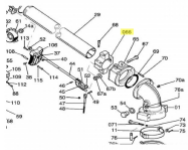

## SIME Clamp to the launch tube (10360)

70,80 €

\* Preise inkl. gesetzlicher MwSt. zzgl. Versandkosten

Marke: SIME

Bestell-Nr.: 99006301