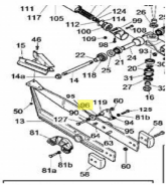

irripart **24**

SIME Boccolina to the braking roller (30960)

2,60 €

* Preise inkl. gesetzlicher MwSt. zzgl. Versandkosten

Marke: SIME
Bestell-Nr.: 99006903

SIME Boccolina to the braking roller

passend für:

SIME Synkro
SIME Master
SIME Ranger
SIME Lancer