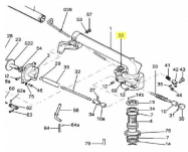

## SIME Nozzle (30770)

12,60 €

\* Preise inkl. gesetzlicher MwSt. zzgl. Versandkosten

Marke: SIME

Bestell-Nr.: 99007703