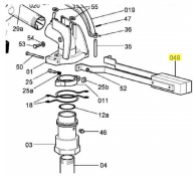

irripart 24

SIME Complete counterweight (10180)

40,80 €

* Preise inkl. gesetzlicher MwSt. zzgl. Versandkosten

Marke: SIME

Bestell-Nr.: 99008101

SIME Complete counterweight

passend für:
SIME Ranger
SIME Skipper
SIME Konkord