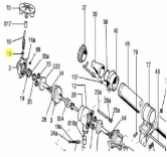

irripart **24**

SIME Blind Bronzine (30190)

7,40 €

* Preise inkl. gesetzlicher MwSt. zzgl. Versandkosten

Marke: SIME
Bestell-Nr.: 99009103

SIME Blind Bronzine

passend für:
SIME Climber
SIME Skipper
SIME Klicker

Sime Ersatzteilsuche leicht gemacht!

So geht's:

1. Öffnen Sie die Gesamt-Ersatzteilzeichnung von SIME. Die PDF-Datei finden Sie unter [□Dokumente (1)](#)"
2. Suchen Sie die gewünschten Ersatzteile aus der Zeichnung raus.
3. Geben Sie die Original SIME-Ersatzteilnummer in unser Suchfeld ein.
4. Klicken Sie auf Suche
5. Der gewünschte Ersatzteil wird Ihnen nun angezeigt.

Falls Sie einen Ersatzteil nicht finden, können Sie diesen gerne bei uns anfragen!

Wer ist SIME?

Die Firma SIME gehört zu den führenden Herstellern von Großflächenregnern und Sprinkler. Der italienische Hersteller produziert seit 1950 Regner und Sprinkler in allen Größen und Formen.

Warum Sie einen SIME Regner kaufen sollten:

Die ausgezeichnete Qualität bzw. gute Verarbeitung, sowie eine umfangreiche Funktionsausstattung sprechen für sich. Die Einstellmöglichkeiten dieser Regner sind unübertroffen! Wir sind zu 100% von dieser Marke überzeugt und haben SIME deshalb in unser Sortiment aufgenommen.

SIME Blind Bronzine

passend für:
SIME Climber
SIME Skipper
SIME Klicker

Sime Ersatzteilsuche leicht gemacht!

So geht's:

1. Öffnen Sie die Gesamt-Ersatzteilzeichnung von SIME. Die PDF-Datei finden Sie unter [□Dokumente (1)](#)"
2. Suchen Sie die gewünschten Ersatzteile aus der Zeichnung raus.
3. Geben Sie die Original SIME-Ersatzteilnummer in unser Suchfeld ein.
4. Klicken Sie auf Suche
5. Der gewünschte Ersatzteil wird Ihnen nun angezeigt.

Falls Sie einen Ersatzteil nicht finden, können Sie diesen gerne bei uns anfragen!

Wer ist SIME?

Die Firma SIME gehört zu den führenden Herstellern von Großflächenregnern und Sprinkler. Der italienische Hersteller produziert seit 1950 Regner und Sprinkler in allen