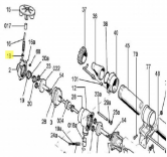

irripart 24

SIME Blind Bronzine (30190)

7,40 €

* Preise inkl. gesetzlicher MwSt. zzgl. Versandkosten

Marke: SIME

Bestell-Nr.: 99009103

SIME Blind Bronzine

passend für:

SIME Climber
SIME Skipper
SIME Klicker

Sime Ersatzteilsuche leicht gemacht!

So geht's:

1. Öffnen Sie die Gesamt-Ersatzteilzeichnung von SIME. Die PDF-Datei finden Sie unter [□Dokumente (1)](#)"
2. Suchen Sie die gewünschten Ersatzteile aus der Zeichnung raus.
3. Geben Sie die Original SIME-Ersatzteilnummer in unser Suchfeld ein.
4. Klicken Sie auf Suche
5. Der gewünschte Ersatzteil wird Ihnen nun angezeigt.

Falls Sie einen Ersatzteil nicht finden, können Sie diesen gerne bei uns anfragen!

Wer ist SIME?

Die Firma SIME gehört zu den führenden Herstellern von Großflächenregnern und Sprinkler. Der italienische Hersteller produziert seit 1950 Regner und Sprinkler in allen Größen und Formen.

Warum Sie einen SIME Regner kaufen sollten:

Die ausgezeichnete Qualität bzw. gute Verarbeitung, sowie eine umfangreiche Funktionsausstattung sprechen für sich. Die Einstellmöglichkeiten dieser Regner sind unübertroffen! Wir sind zu 100% von dieser Marke überzeugt und haben SIME deshalb in unser Sortiment aufgenommen.

SIME Blind Bronzine

passend für:

SIME Climber
SIME Skipper
SIME Klicker

Sime Ersatzteilsuche leicht gemacht!

So geht's:

1. Öffnen Sie die Gesamt-Ersatzteilzeichnung von SIME. Die PDF-Datei finden Sie unter [□Dokumente (1)](#)"
2. Suchen Sie die gewünschten Ersatzteile aus der Zeichnung raus.
3. Geben Sie die Original SIME-Ersatzteilnummer in unser Suchfeld ein.
4. Klicken Sie auf Suche
5. Der gewünschte Ersatzteil wird Ihnen nun angezeigt.

Falls Sie einen Ersatzteil nicht finden, können Sie diesen gerne bei uns anfragen!

Wer ist SIME?

Die Firma SIME gehört zu den führenden Herstellern von Großflächenregnern und Sprinkler. Der italienische Hersteller produziert seit 1950 Regner und Sprinkler in allen