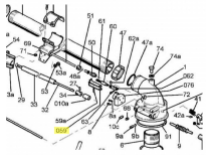

irripart **24**

SIME Fork (10290)

26,40 €

* Preise inkl. gesetzlicher MwSt. zzgl. Versandkosten

Marke: SIME

Bestell-Nr.: 99009201

SIME Fork

passend für:
SIME Gemini

Sime Ersatzteilsuche leicht gemacht!

So geht's:

1. Öffnen Sie die Gesamt-Ersatzteilzeichnung von SIME. Die PDF-Datei finden Sie unter [□Dokumente (1)](#)"
2. Suchen Sie die gewünschten Ersatzteile aus der Zeichnung raus.
3. Geben Sie die Original SIME-Ersatzteilnummer in unser Suchfeld ein.
4. Klicken Sie auf Suche
5. Der gewünschte Ersatzteil wird Ihnen nun angezeigt.

Falls Sie einen Ersatzteil nicht finden, können Sie diesen gerne bei uns anfragen!

Wer ist SIME?

Die Firma SIME gehört zu den führenden Herstellern von Großflächenregnern und Sprinkler. Der italienische Hersteller produziert seit 1950 Regner und Sprinkler in allen Größen und Formen.

Warum Sie einen SIME Regner kaufen sollten:

Die ausgezeichnete Qualität bzw. gute Verarbeitung, sowie eine umfangreiche Funktionsausstattung sprechen für sich. Die Einstellmöglichkeiten dieser Regner sind unübertroffen! Wir sind zu 100% von dieser Marke überzeugt und haben SIME deshalb in unser Sortiment aufgenommen.

SIME Fork

passend für:
SIME Gemini

Sime Ersatzteilsuche leicht gemacht!

So geht's:

1. Öffnen Sie die Gesamt-Ersatzteilzeichnung von SIME. Die PDF-Datei finden Sie unter [□Dokumente (1)](#)"
2. Suchen Sie die gewünschten Ersatzteile aus der Zeichnung raus.
3. Geben Sie die Original SIME-Ersatzteilnummer in unser Suchfeld ein.
4. Klicken Sie auf Suche
5. Der gewünschte Ersatzteil wird Ihnen nun angezeigt.

Falls Sie einen Ersatzteil nicht finden, können Sie diesen gerne bei uns anfragen!

Wer ist SIME?

Die Firma SIME gehört zu den führenden Herstellern von Großflächenregnern und Sprinkler. Der italienische Hersteller produziert seit 1950 Regner und Sprinkler in allen Größen und Formen.

Warum Sie einen SIME Regner kaufen sollten:

Die ausgezeichnete Qualität bzw. gute Verarbeitung, sowie eine umfangreiche Funktionsausstattung sprechen für sich. Die Einstellmöglichkeiten dieser Regner sind unübertroffen! Wir sind zu 100% von dieser Marke überzeugt und haben SIME deshalb in unser Sortiment aufgenommen.