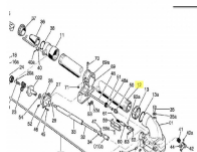

irripart 24

SIME Launch Tube (20290)

48,00 €

* Preise inkl. gesetzlicher MwSt. zzgl. Versandkosten

Marke: SIME

Bestell-Nr.: 99009202

SIME Launch Tube

passend für:
SIME Klicker