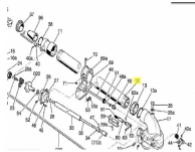

irripart **24**

SIME Launch Tube (20290)

48,00 €

* Preise inkl. gesetzlicher MwSt. zzgl. Versandkosten

Marke: SIME

Bestell-Nr.: 99009202

SIME Launch Tube

passend für:
SIME Klicker