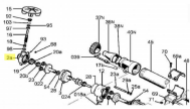

irripart 24

SIME Complete Head (10490)

170,00 €

* Preise inkl. gesetzlicher MwSt. zzgl. Versandkosten

Marke: SIME

Bestell-Nr.: 99009401

SIME Complete Head

passend für:
SIME Gemini