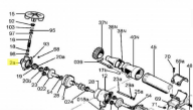

irripart 24

SIME Complete Head (10490)

170,00 €

* Preise inkl. gesetzlicher MwSt. zzgl. Versandkosten

Marke: SIME

Bestell-Nr.: 99009401

SIME Complete Head

passend für:
SIME Gemini