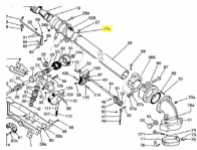

irripart **24**

SIME o Gasket at the head tube launch (30690)

1,72 €

* Preise inkl. gesetzlicher MwSt. zzgl. Versandkosten

Marke: SIME

Bestell-Nr.: 99009603

SIME o Gasket at the head tube launch

passend für:
SIME Quasar
SIME Wing
SIME Klicker
SIME Royal
SIME Konkord