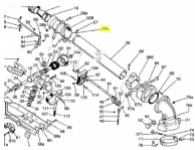

irripart **24**

SIME o Gasket at the head tube launch (30690)

1,72 €

* Preise inkl. gesetzlicher MwSt. zzgl. Versandkosten

Marke: SIME

Bestell-Nr.: 99009603

SIME o Gasket at the head tube launch

passend für:
SIME Quasar
SIME Wing
SIME Klicker
SIME Royal
SIME Konkord