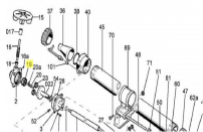

irripart **24**

SIME Full sprocket (10501)

19,65 €

* Preise inkl. gesetzlicher MwSt. zzgl. Versandkosten

Marke: SIME

Bestell-Nr.: 99010501

SIME Full sprocket

passend für: