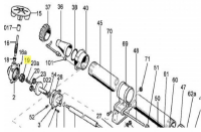

irripart **24**

SIME Full sprocket (10501)

19,65 €

* Preise inkl. gesetzlicher MwSt. zzgl. Versandkosten

Marke: SIME

Bestell-Nr.: 99010501

SIME Full sprocket

passend für: