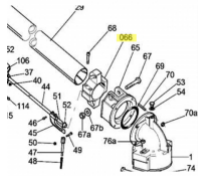

irripart 24

SIME Clamp (10521)

73,09 €

* Preise inkl. gesetzlicher MwSt. zzgl. Versandkosten

Marke: SIME

Bestell-Nr.: 99012501

SIME Clamp

passend für:
SIME Kronos