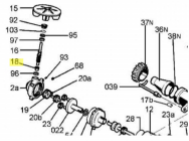

irripart **24**

SIME Compass (30031)

6,20 €

* Preise inkl. gesetzlicher MwSt. zzgl. Versandkosten

Marke: SIME

Bestell-Nr.: 99013003

SIME Compass

passend für:
SIME Gemini