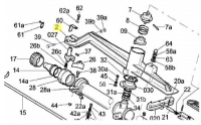

irripart **24**

SIME Full Arm (10231)

128,73 €

* Preise inkl. gesetzlicher MwSt. zzgl. Versandkosten

Marke: SIME

Bestell-Nr.: 99013201

SIME Full Arm

passend für:
SIME Synkro