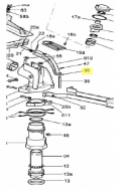

## SIME Brake clip at the Pin (30941)

1,20 €

\* Preise inkl. gesetzlicher MwSt. zzgl. Versandkosten

Marke: SIME

Bestell-Nr.: 99014903