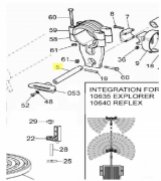

irripart 24

SIME Pivot Door Bracket Reversal (20251)

18,00 €

* Preise inkl. gesetzlicher MwSt. zzgl. Versandkosten

Marke: SIME

Bestell-Nr.: 99015202

SIME Pivot Door Bracket Reversal

passend für:
SIME Reflex
SIME Explorer