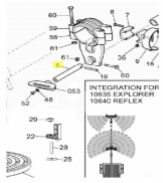

irripart 24

SIME Pivot Door Bracket Reversal (20251)

18,00 €

* Preise inkl. gesetzlicher MwSt. zzgl. Versandkosten

Marke: SIME

Bestell-Nr.: 99015202

SIME Pivot Door Bracket Reversal

passend für:
SIME Reflex
SIME Explorer