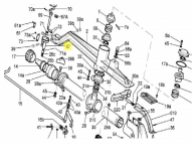

irripart 24

SIME Full support (10351)

67,20 €

* Preise inkl. gesetzlicher MwSt. zzgl. Versandkosten

Marke: SIME

Bestell-Nr.: 99015301

SIME Full support

passend für:
SIME Ranger
SIME Lancer
SIME Royal